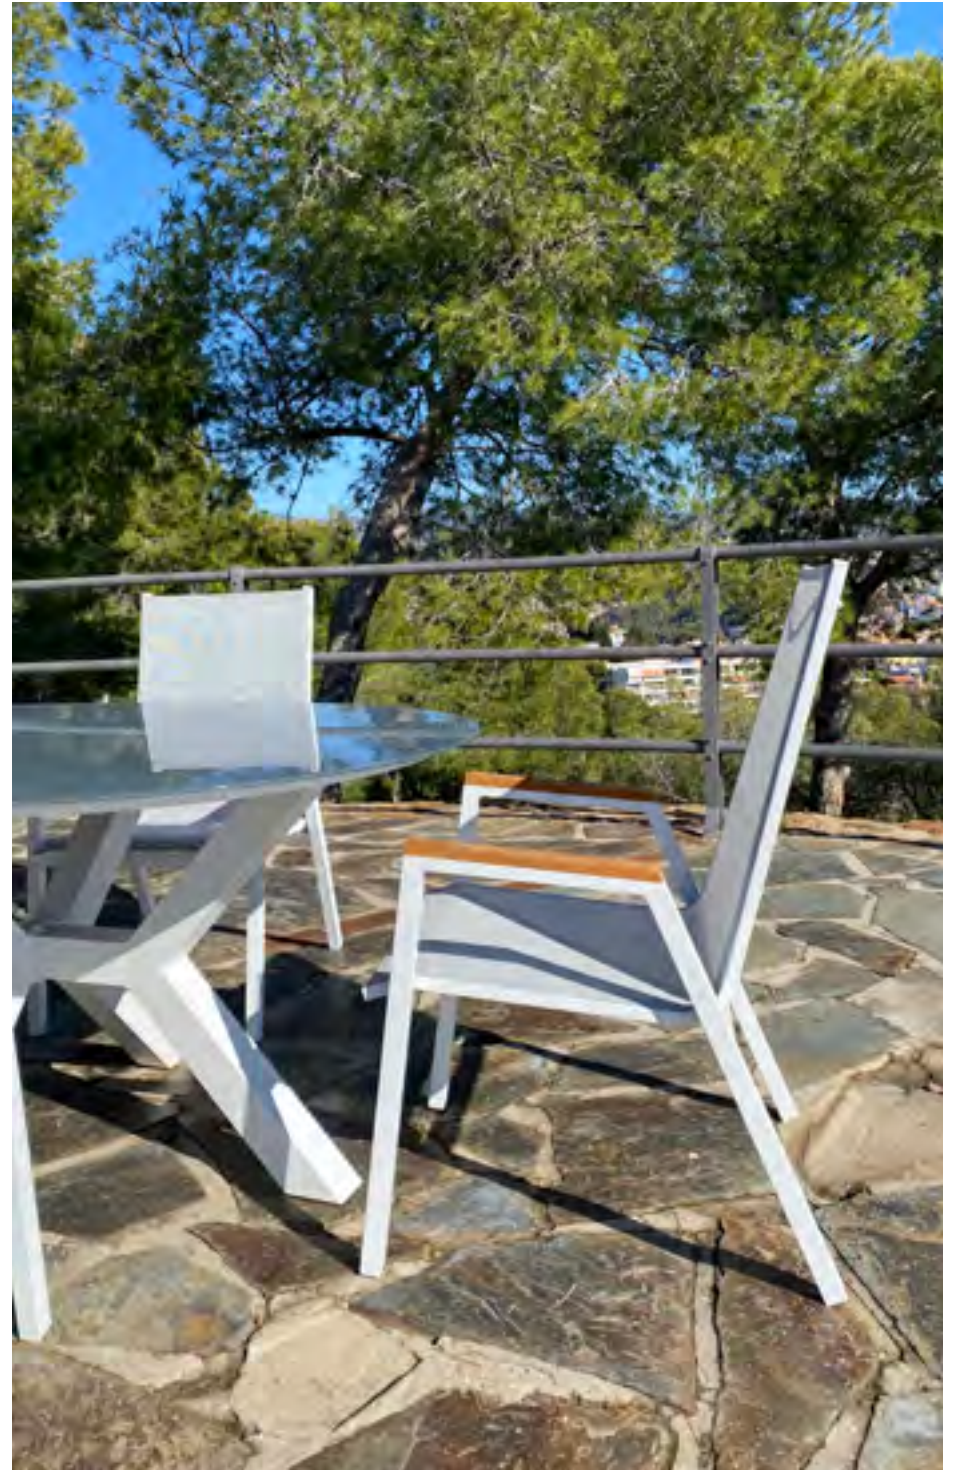

ADELAIDA

64 x 57 x 90

66 x 56 x 93

Ø 120 x 74

Ø 120 x 74

57 x 62 x 84

59 x 70 x 112