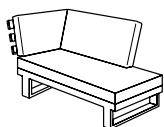

IBIZA

Módulo sofá

184 x 88 x 90

Chaislongue

162 x 272 x 90

Mesa rectangular

130 x 70 x 38

Aluminio en color blanco.
Cojineria 100% exterior batyline en gris, grosor 15 cm.
Fundas para cojines incluidas.